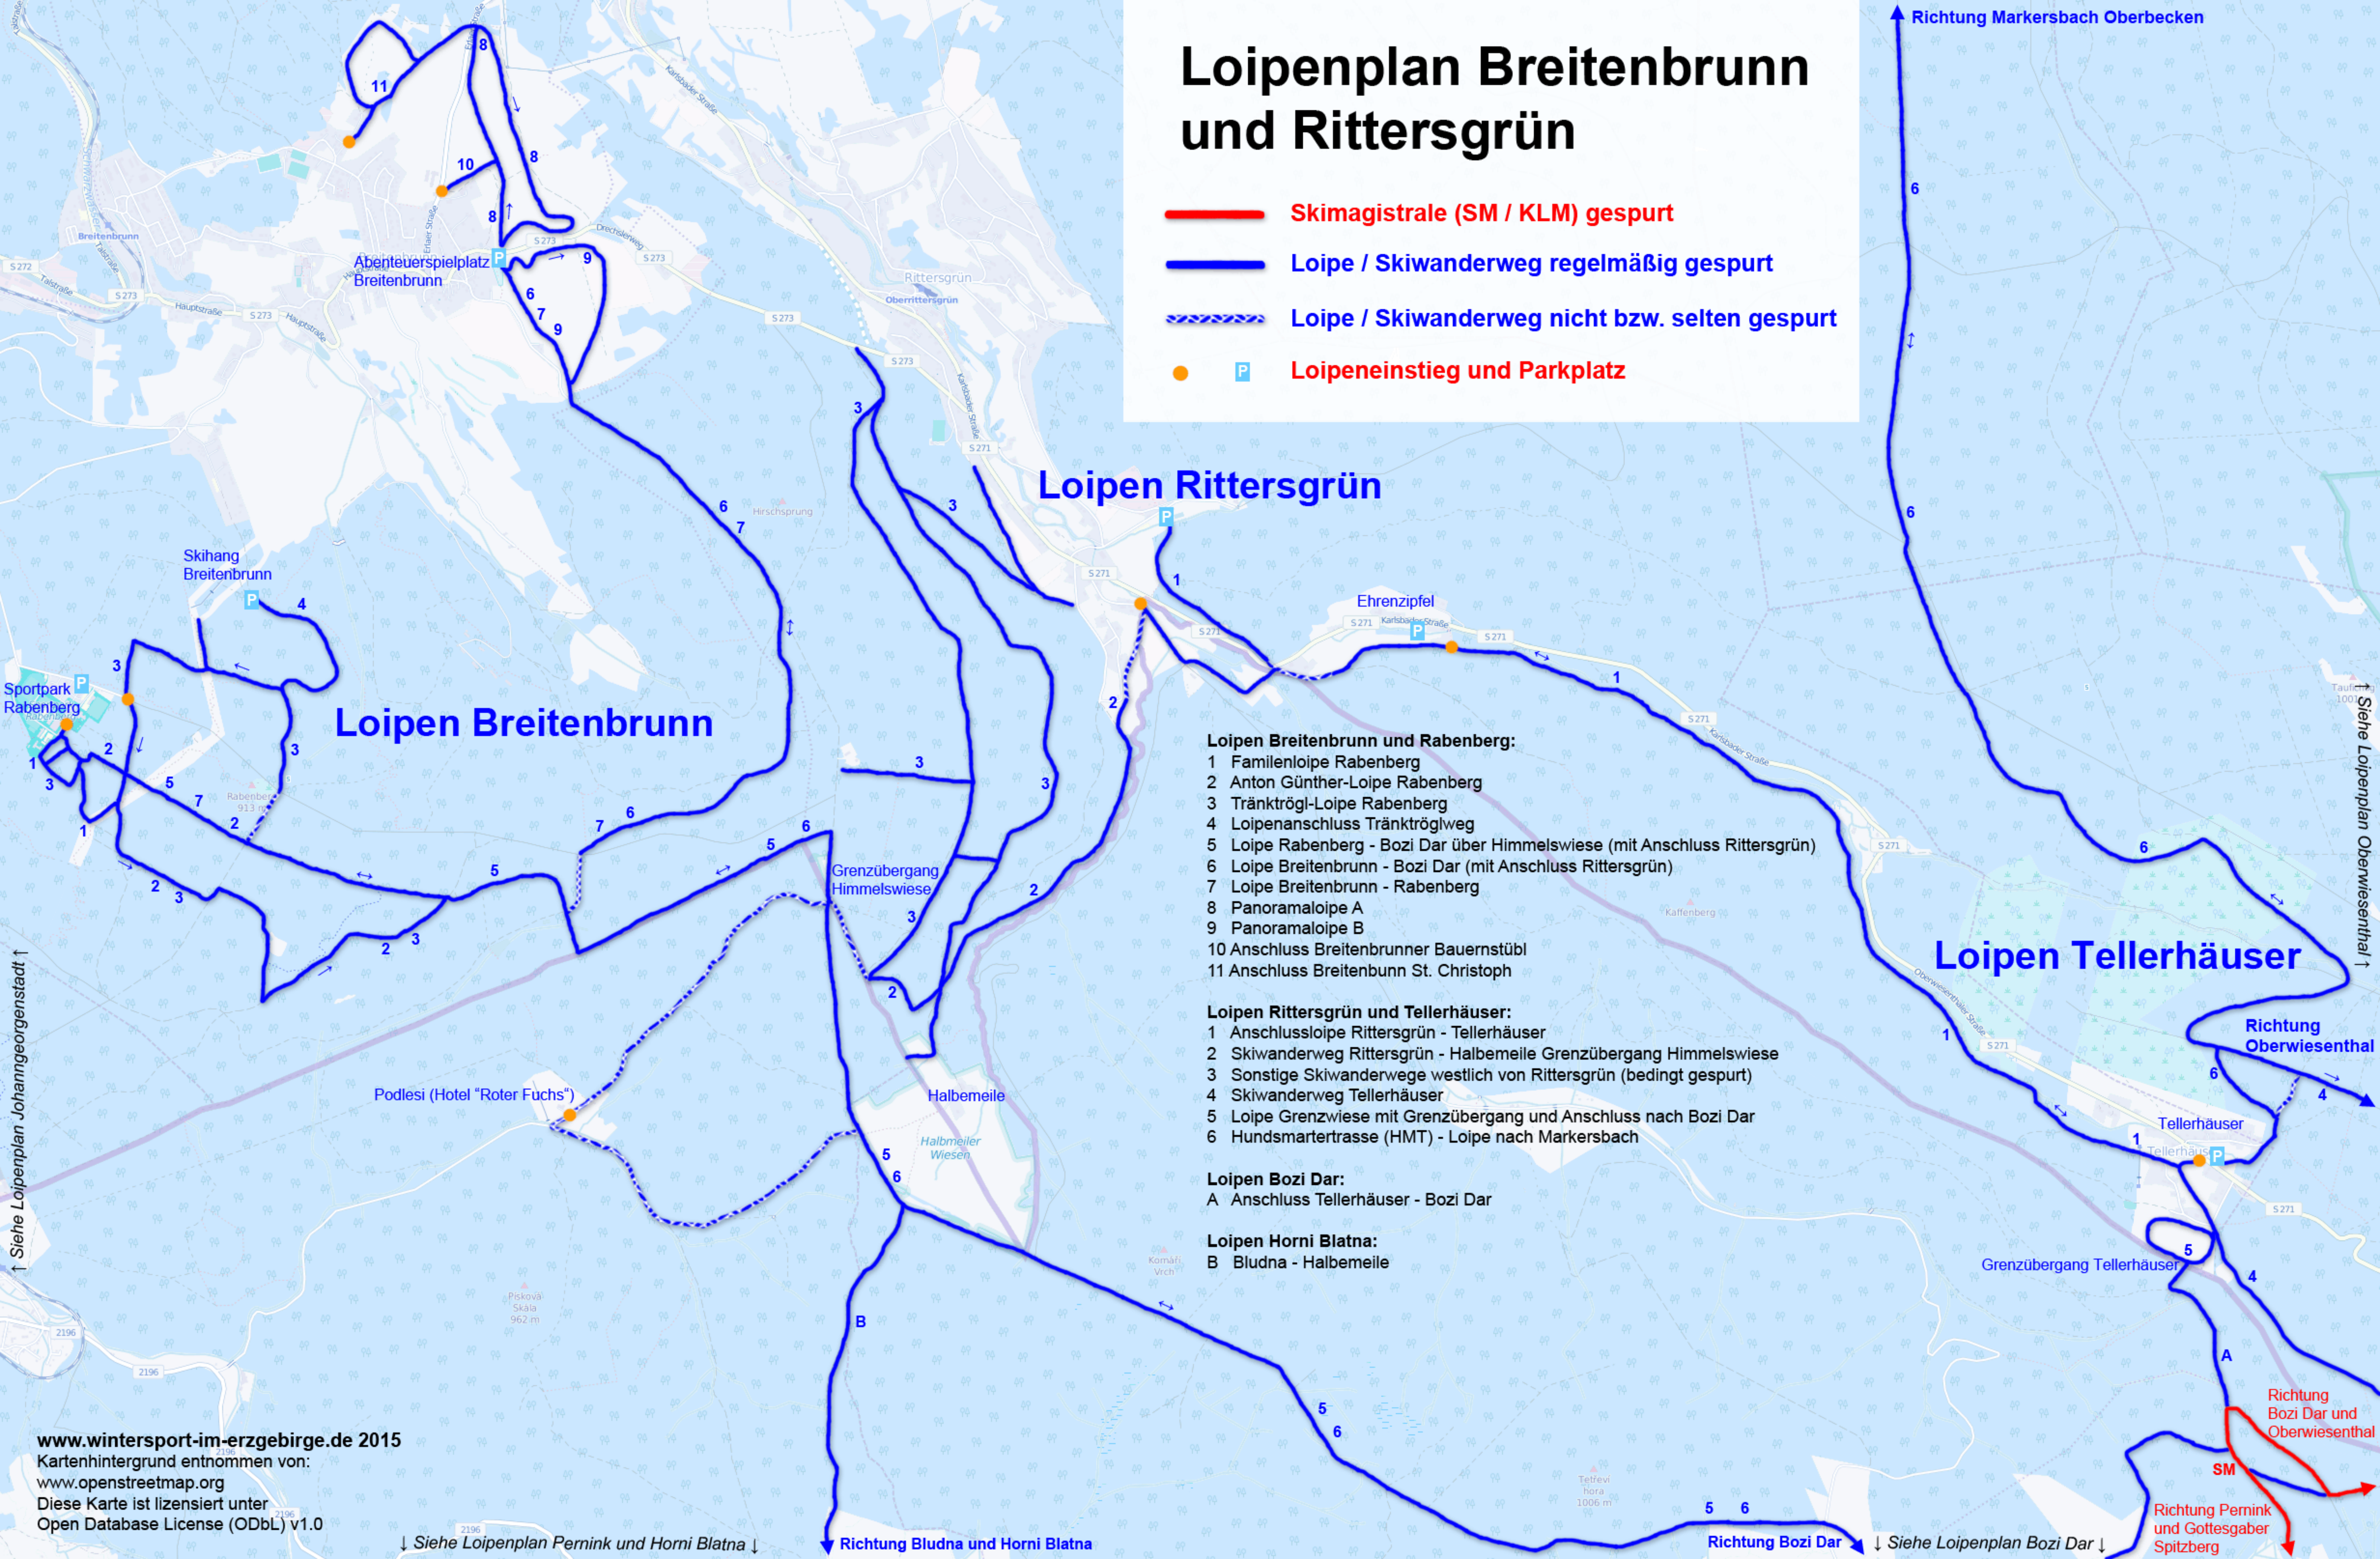

Loipenplan Breitenbrunn und Rittersgrün

- Skimagistrale (SM / KLM) gespurt
- Loipe / Skiwanderweg regelmäßig gespurt
- - - Loipe / Skiwanderweg nicht bzw. selten gespurt
- P Loipeneinstieg und Parkplatz

Loipen Rittersgrün

Loipen Breitenbrunn

Loipen Tellerhäuser

- Loipen Breitenbrunn und Rabenberg:**
- 1 Familienloipe Rabenberg
 - 2 Anton Günther-Loipe Rabenberg
 - 3 Tränktrögl-Loipe Rabenberg
 - 4 Loipenanschluss Tränktröglweg
 - 5 Loipe Rabenberg - Bozi Dar über Himmelswiese (mit Anschluss Rittersgrün)
 - 6 Loipe Breitenbrunn - Bozi Dar (mit Anschluss Rittersgrün)
 - 7 Loipe Breitenbrunn - Rabenberg
 - 8 Panoramaloipe A
 - 9 Panoramaloipe B
 - 10 Anschluss Breitenbrunner Bauernstübl
 - 11 Anschluss Breitenbrunn St. Christoph

- Loipen Rittersgrün und Tellerhäuser:**
- 1 Anschlussloipe Rittersgrün - Tellerhäuser
 - 2 Skiwanderweg Rittersgrün - Halbemeile Grenzübergang Himmelswiese
 - 3 Sonstige Skiwanderwege westlich von Rittersgrün (bedingt gespurt)
 - 4 Skiwanderweg Tellerhäuser
 - 5 Loipe Grenzwiese mit Grenzübergang und Anschluss nach Bozi Dar
 - 6 Hundsmartertrasse (HMT) - Loipe nach Markersbach

- Loipen Bozi Dar:**
- A Anschluss Tellerhäuser - Bozi Dar

- Loipen Horni Blatna:**
- B Bludna - Halbemeile