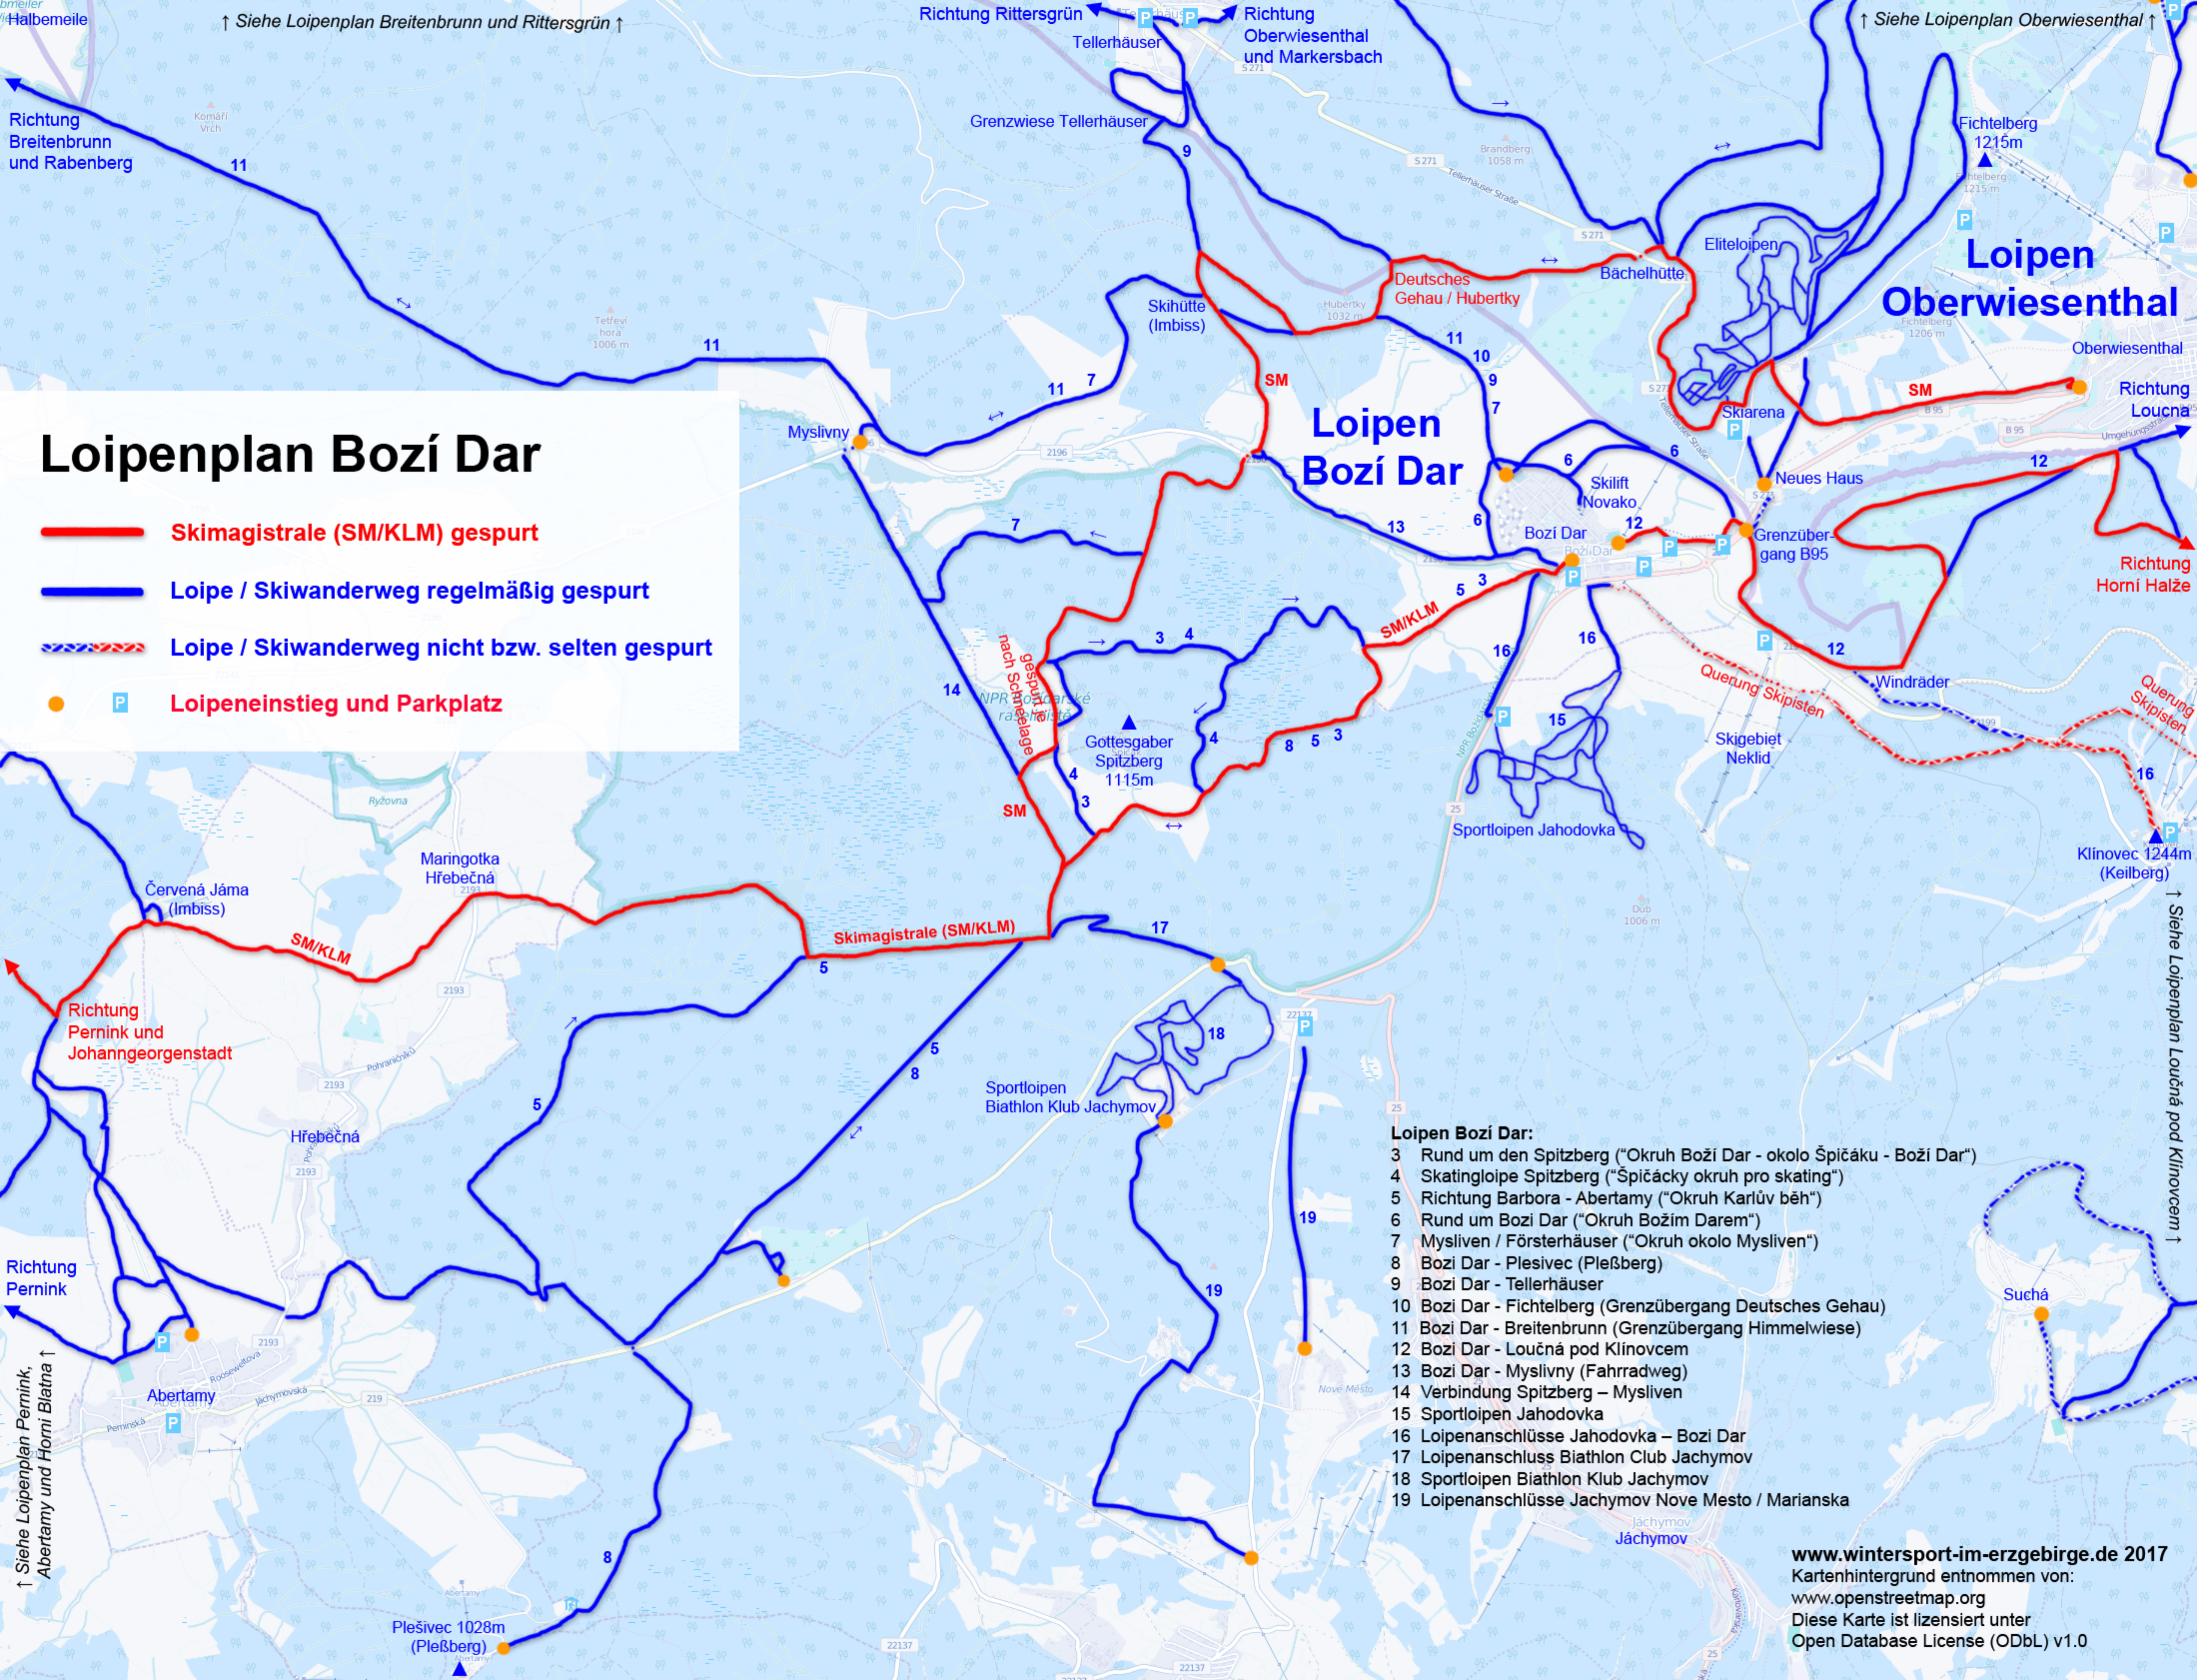

# Loipenplan Boží Dar

- Skimagistrale (SM/KLM) gespurt
- Loipe / Skiwanderweg regelmäßig gespurt
- - - Loipe / Skiwanderweg nicht bzw. selten gespurt
- P Loipeneinstieg und Parkplatz

- Loipen Boží Dar:**
- 3 Rund um den Spitzberg ("Okruh Boží Dar - okolo Špičáku - Boží Dar")
  - 4 Skatingloipe Spitzberg ("Špičácký okruh pro skating")
  - 5 Richtung Barbora - Abertamy ("Okruh Karlův běh")
  - 6 Rund um Boží Dar ("Okruh Božím Darem")
  - 7 Mysliven / Försterhäuser ("Okruh okolo Mysliven")
  - 8 Boží Dar - Plesivec (Pleßberg)
  - 9 Boží Dar - Tellerhäuser
  - 10 Boží Dar - Fichtelberg (Grenzübergang Deutsches Gehau)
  - 11 Boží Dar - Breitenbrunn (Grenzübergang Himmelwiese)
  - 12 Boží Dar - Loučná pod Klínovcem
  - 13 Boží Dar - Myslivny (Fahrradweg)
  - 14 Verbindung Spitzberg – Mysliven
  - 15 Sportloipen Jahodovka
  - 16 Loipenanschlüsse Jahodovka – Boží Dar
  - 17 Loipenanschluss Biathlon Club Jachymov
  - 18 Sportloipen Biathlon Klub Jachymov
  - 19 Loipenanschlüsse Jachymov Nove Mesto / Marianska