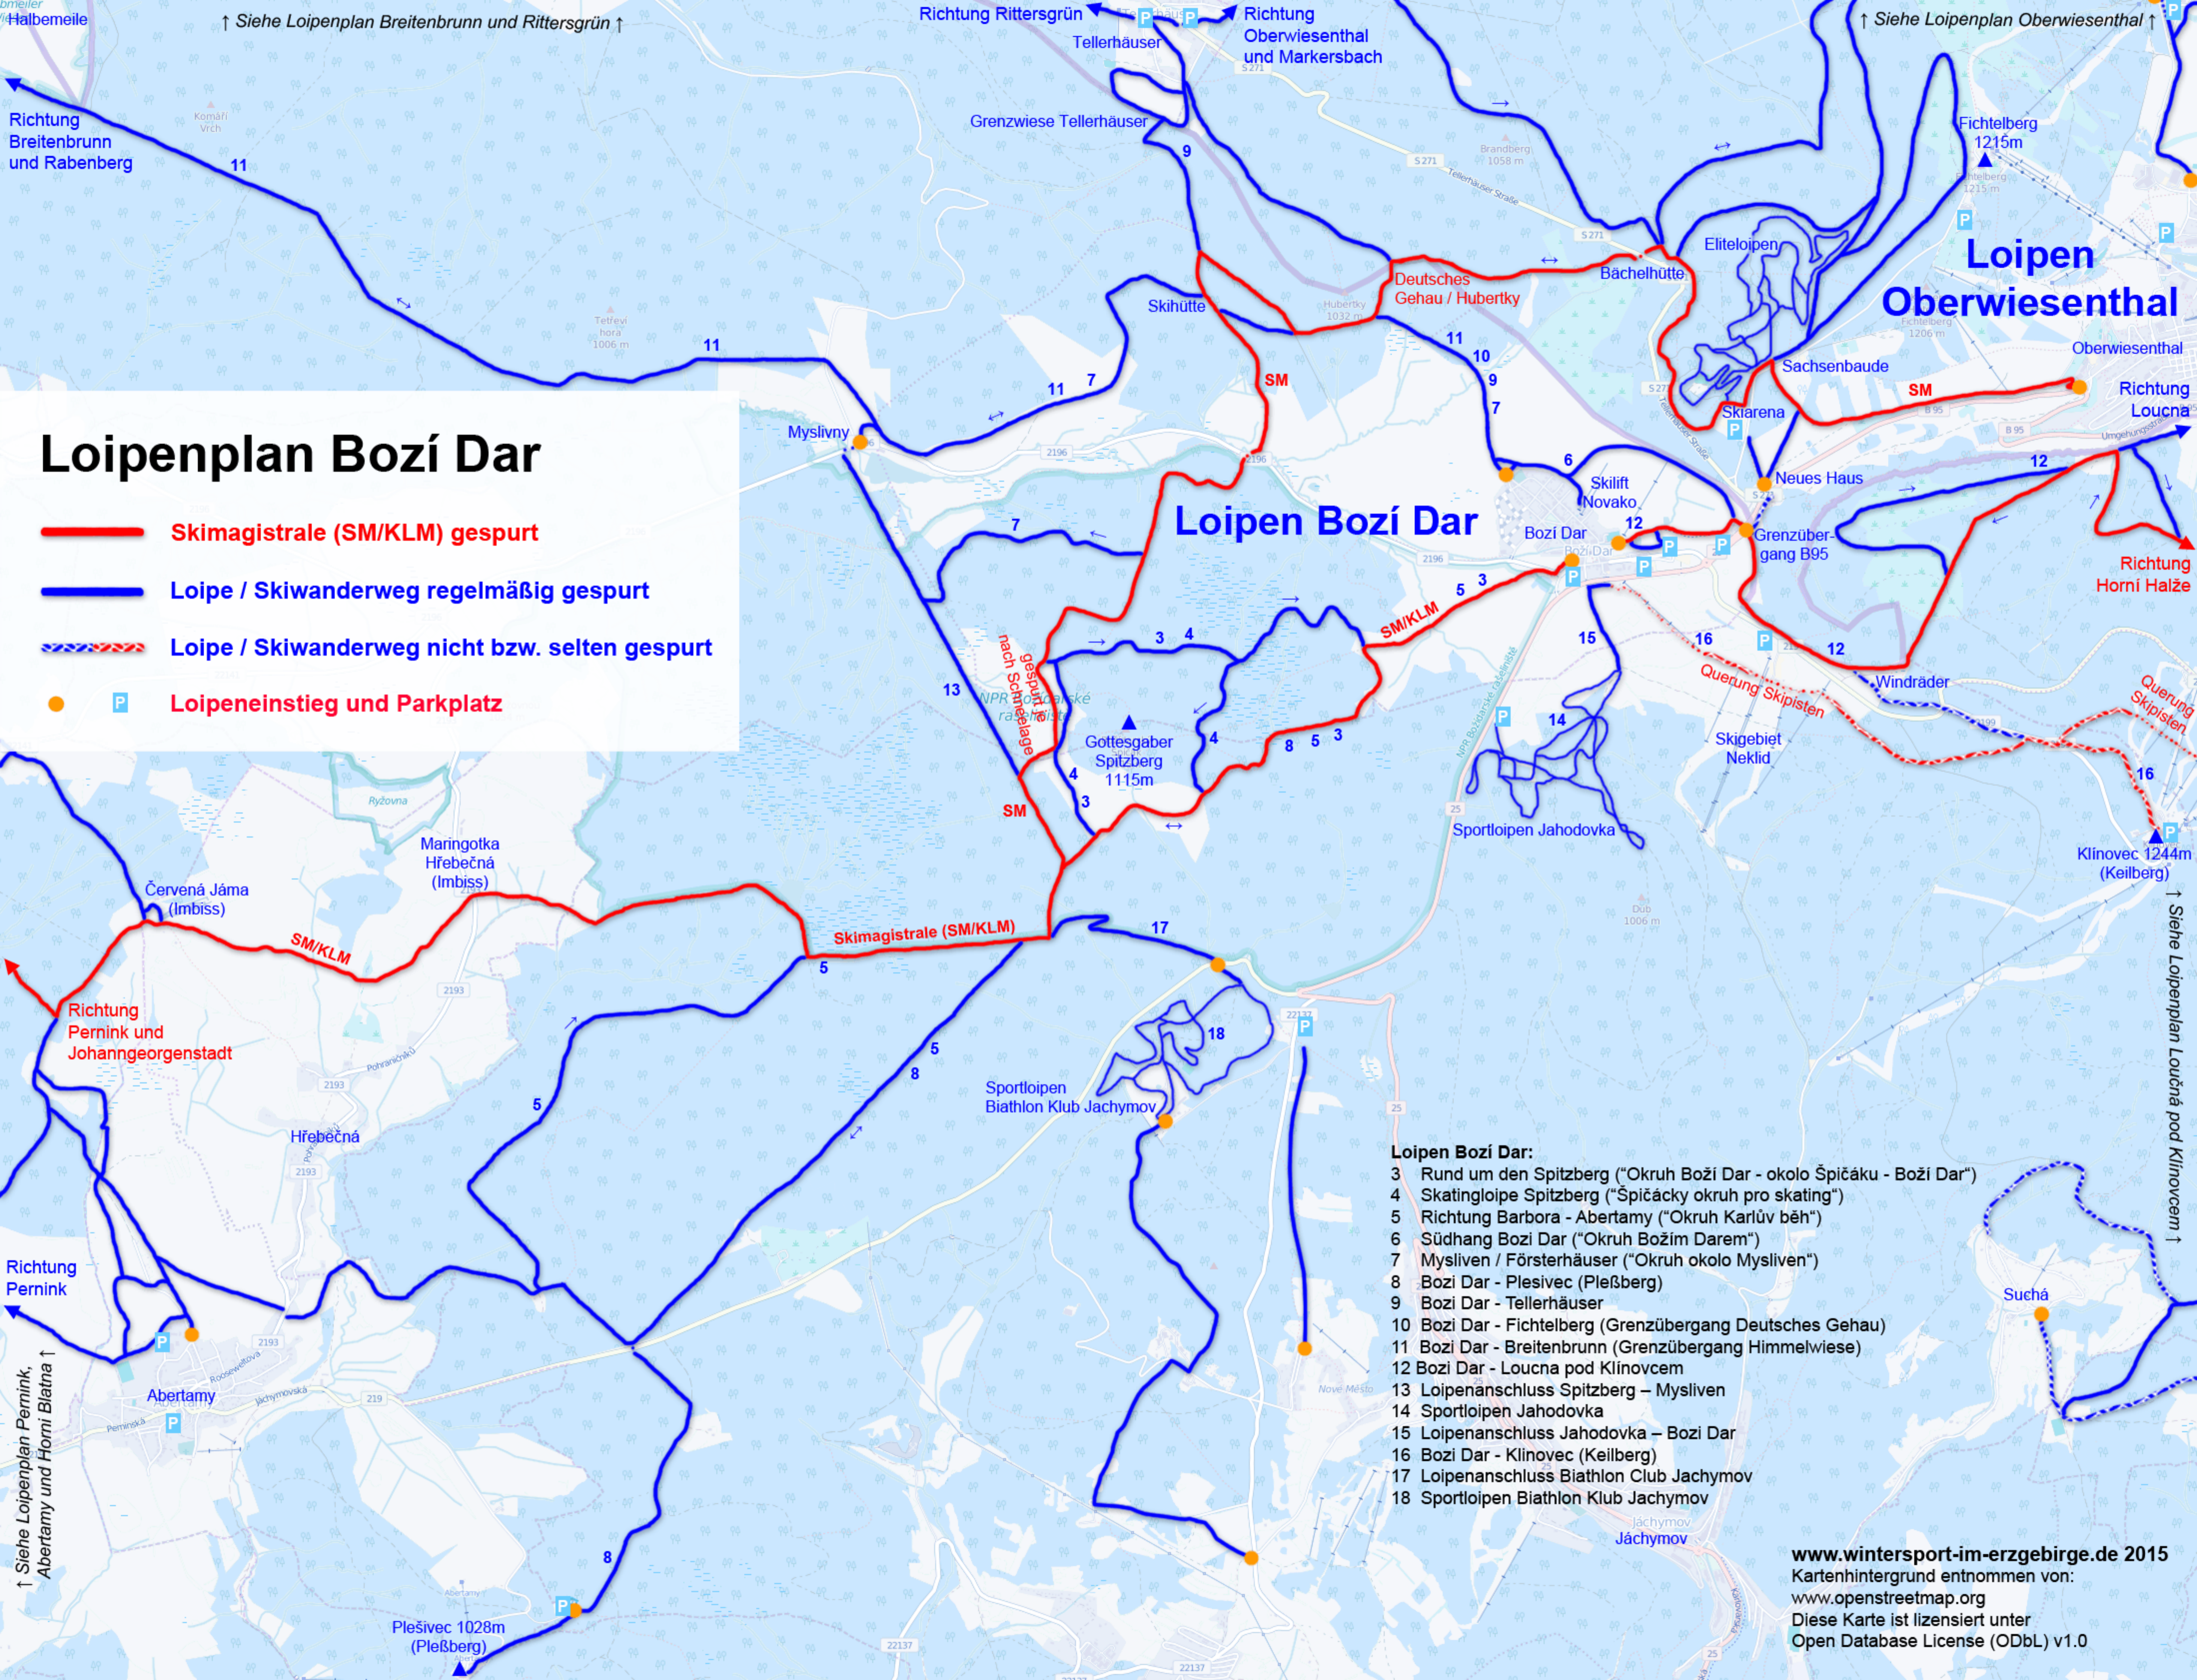

Loipenplan Boží Dar

- Skimagistrale (SM/KLM) gespurt
- Loipe / Skiwanderweg regelmäßig gespurt
- Loipe / Skiwanderweg nicht bzw. selten gespurt
- P Loipeneinstieg und Parkplatz

- Loipen Boží Dar:**
- 3 Rund um den Spitzberg ("Okruh Boží Dar - okolo Špičáku - Boží Dar")
 - 4 Skatingloipe Spitzberg ("Špičácký okruh pro skating")
 - 5 Richtung Barbora - Abertamy ("Okruh Karlův běh")
 - 6 Südhang Boží Dar ("Okruh Božím darem")
 - 7 Mysliven / Försterhäuser ("Okruh okolo Mysliven")
 - 8 Boží Dar - Plesivec (Pleßberg)
 - 9 Boží Dar - Tellerhäuser
 - 10 Boží Dar - Fichtelberg (Grenzübergang Deutsches Gehau)
 - 11 Boží Dar - Breitenbrunn (Grenzübergang Himmelwiese)
 - 12 Boží Dar - Loučna pod Klínovcem
 - 13 Loipenanschluss Spitzberg – Mysliven
 - 14 Sportloipen Jahodovka
 - 15 Loipenanschluss Jahodovka – Boží Dar
 - 16 Boží Dar - Klínovec (Keilberg)
 - 17 Loipenanschluss Biathlon Club Jachymov
 - 18 Sportloipen Biathlon Klub Jachymov