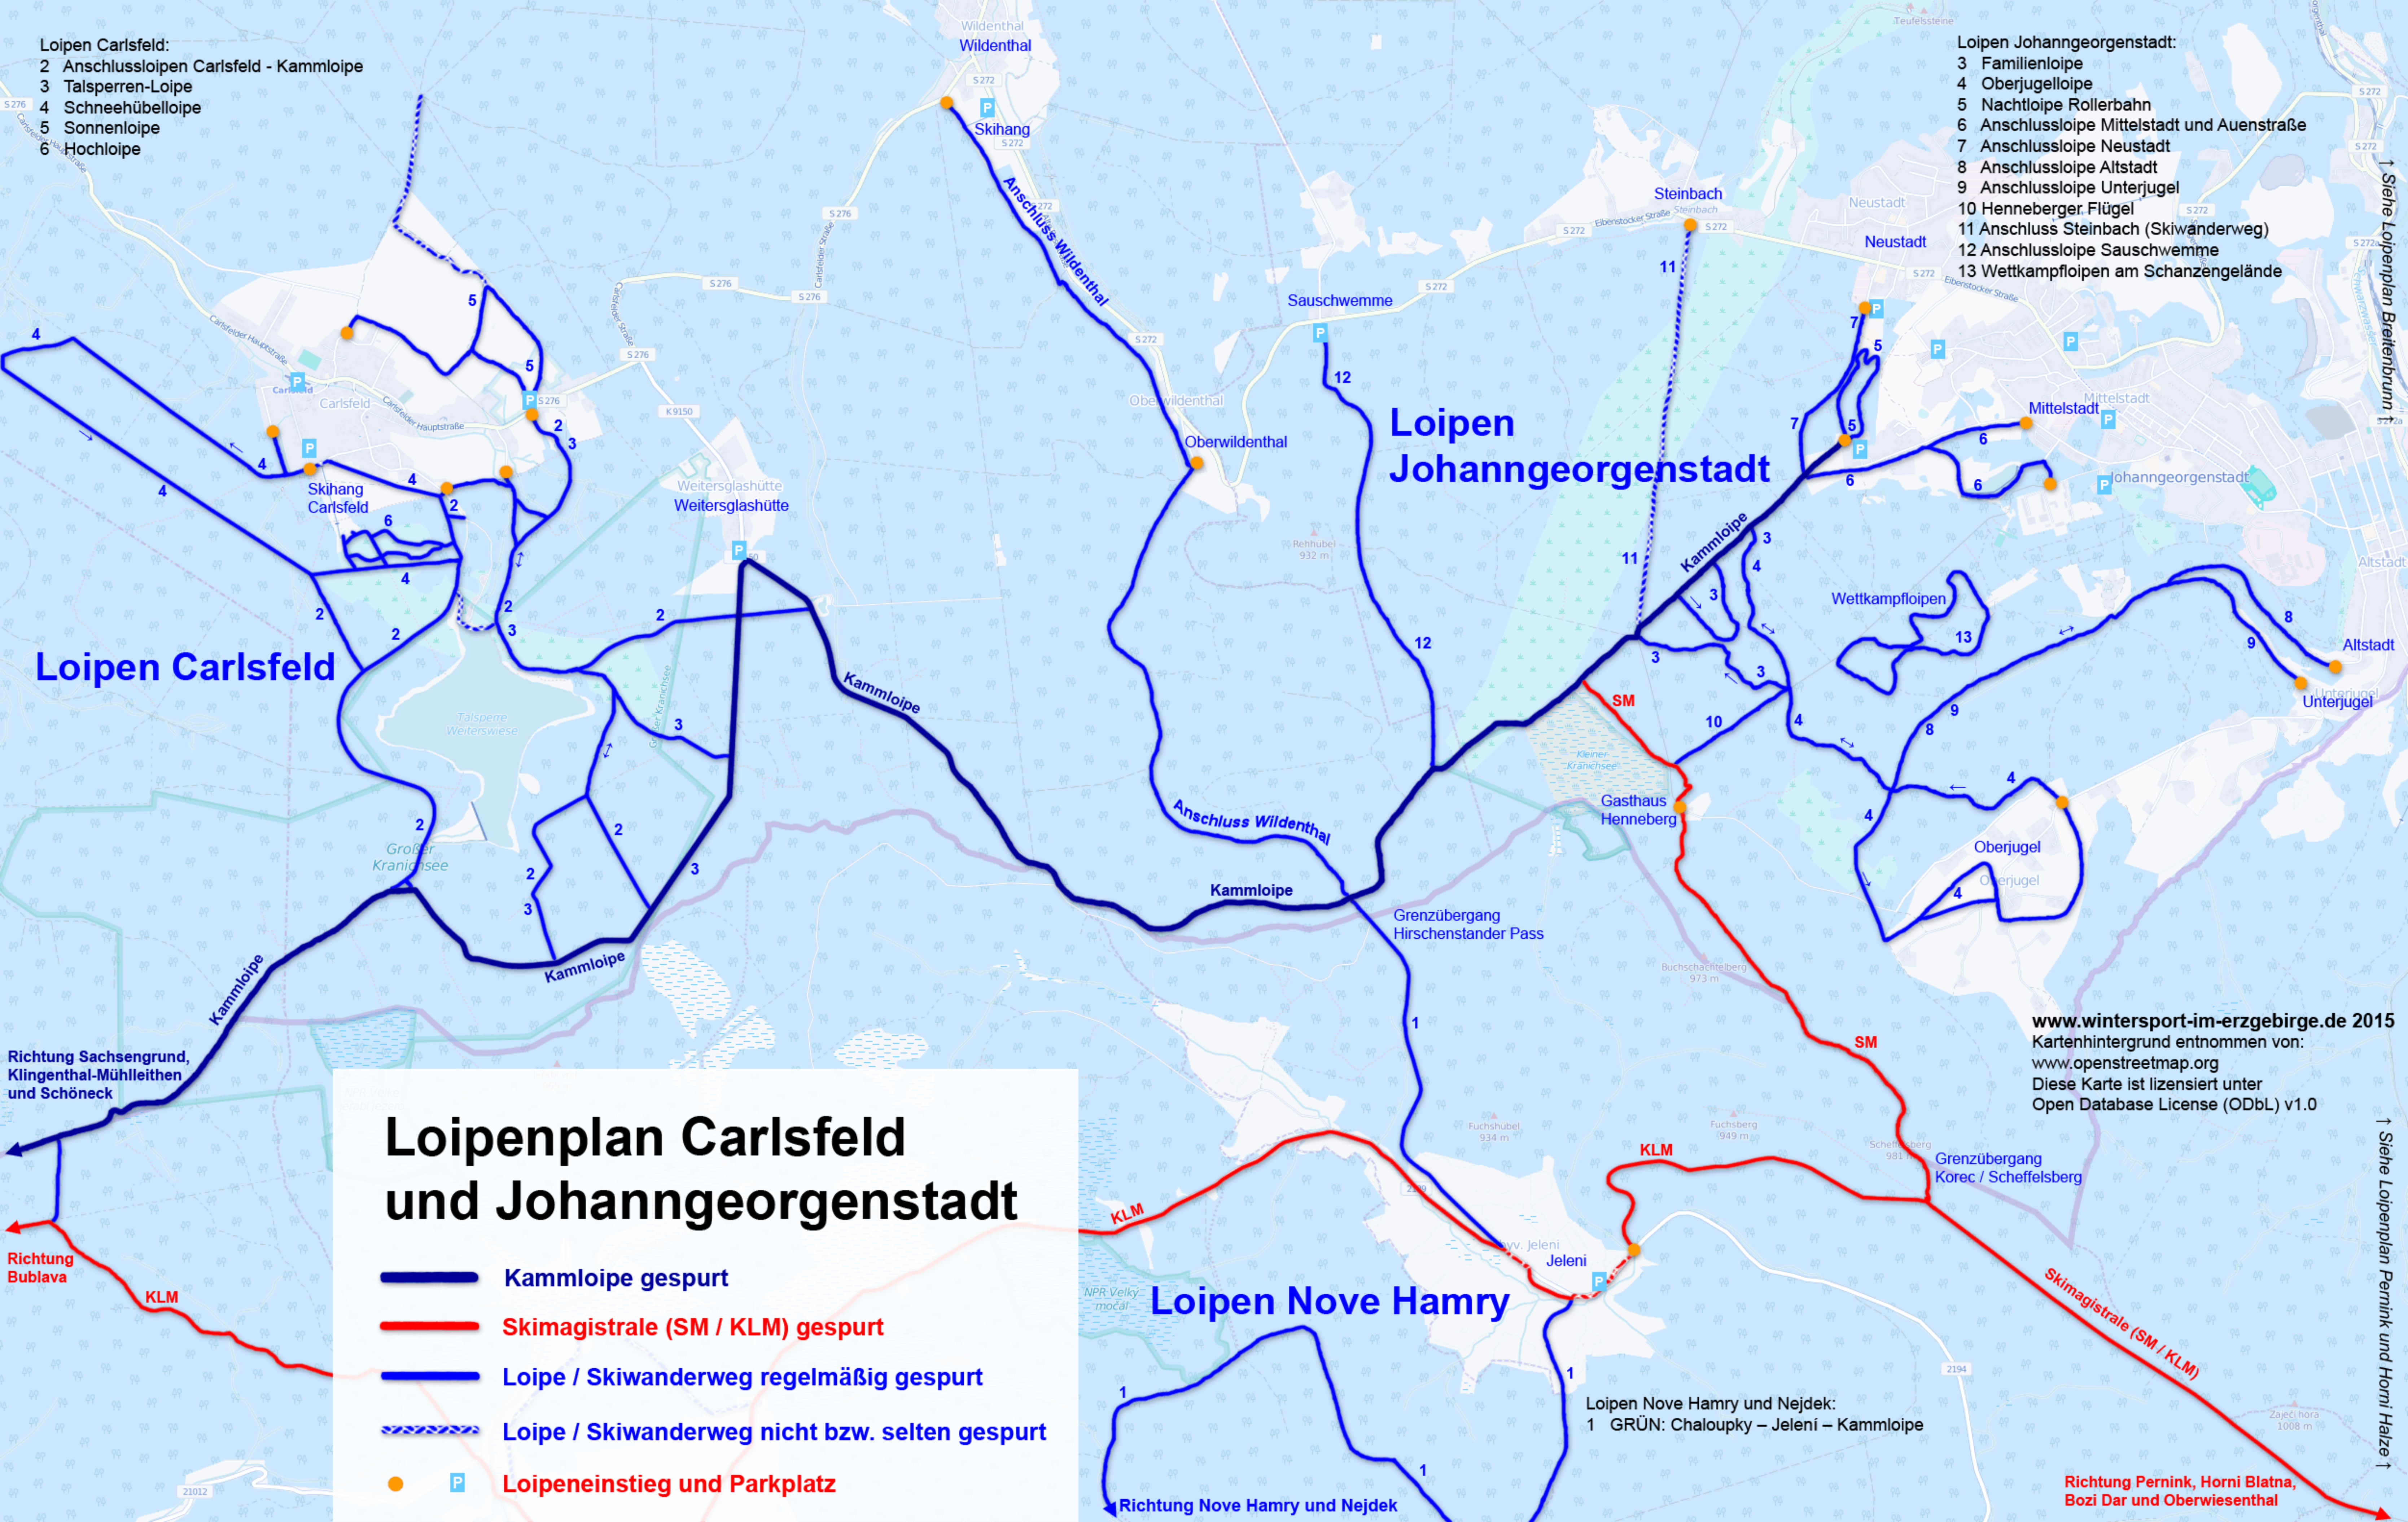

- Loipen Carlsfeld:
- 2 Anschlussloipen Carlsfeld - Kammloipe
  - 3 Talsperren-Loipe
  - 4 Schneehübelloipe
  - 5 Sonnenloipe
  - 6 Hochloipe

- Loipen Johanngeorgenstadt:
- 3 Familienloipe
  - 4 Oberjugelloipe
  - 5 Nachtloipe Rollerbahn
  - 6 Anschlussloipe Mittelstadt und Auenstraße
  - 7 Anschlussloipe Neustadt
  - 8 Anschlussloipe Altstadt
  - 9 Anschlussloipe Unterjügel
  - 10 Henneberger Flügel
  - 11 Anschluss Steinbach (Skiwanderweg)
  - 12 Anschlussloipe Sauschwemme
  - 13 Wettkampfloipen am Schanzengelände

## Loipen Carlsfeld

## Loipen Johanngeorgenstadt

Richtung Sachsengrund,  
Klingenthal-Mühleithen  
und Schöneck

Richtung  
Bublava

Richtung Nove Hamry und Nejedek

Richtung Pernink, Horni Blatna,  
Bozi Dar und Oberwiesenthal

↑ Siehe Loipenplan Breitenbrunn