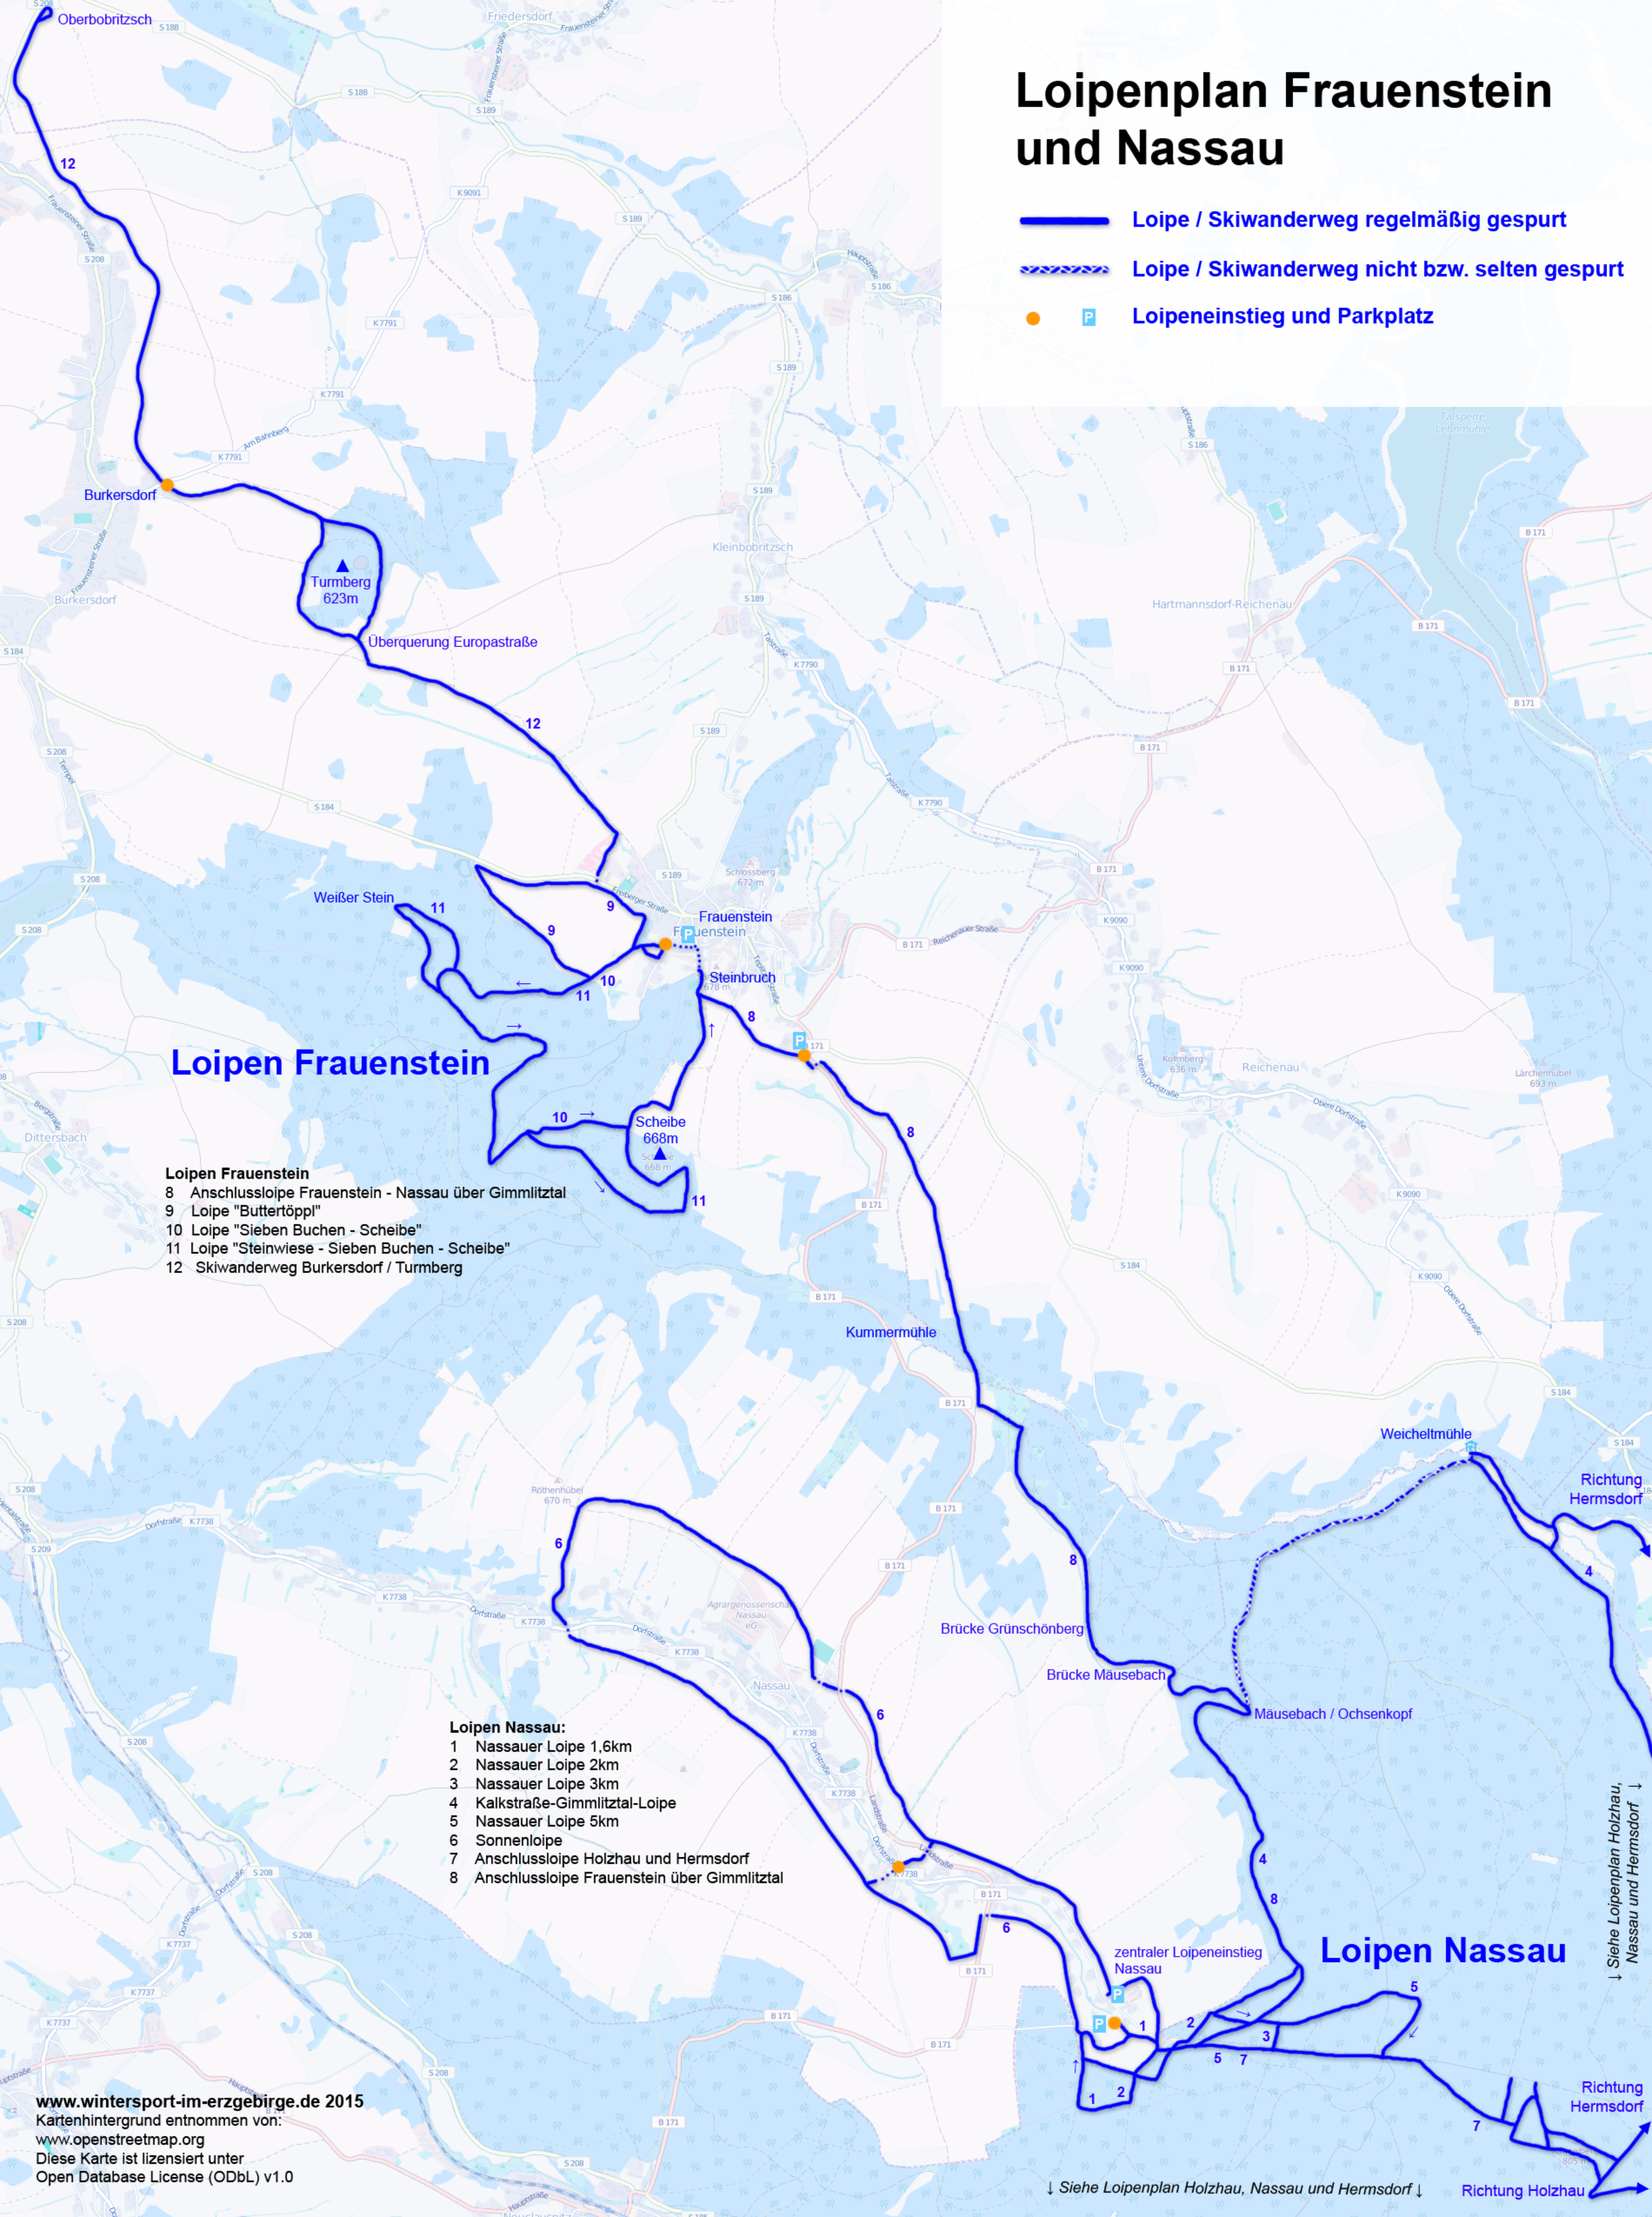

# Loipenplan Frauenstein und Nassau

-  Loipe / Skiwanderweg regelmäßig gespurt
-  Loipe / Skiwanderweg nicht bzw. selten gespurt
-  Loipeneinstieg und Parkplatz

## Loipen Frauenstein

### Loipen Frauenstein

- 8 Anschlussloipe Frauenstein - Nassau über Gimmlitztal
- 9 Loipe "Buttertöppel"
- 10 Loipe "Sieben Buchen - Scheibe"
- 11 Loipe "Steinwiese - Sieben Buchen - Scheibe"
- 12 Skiwanderweg Burkersdorf / Turmberg

### Loipen Nassau:

- 1 Nassauer Loipe 1,6km
- 2 Nassauer Loipe 2km
- 3 Nassauer Loipe 3km
- 4 Kalkstraße-Gimmlitztal-Loipe
- 5 Nassauer Loipe 5km
- 6 Sonnenloipe
- 7 Anschlussloipe Holzhaus und Hermsdorf
- 8 Anschlussloipe Frauenstein über Gimmlitztal